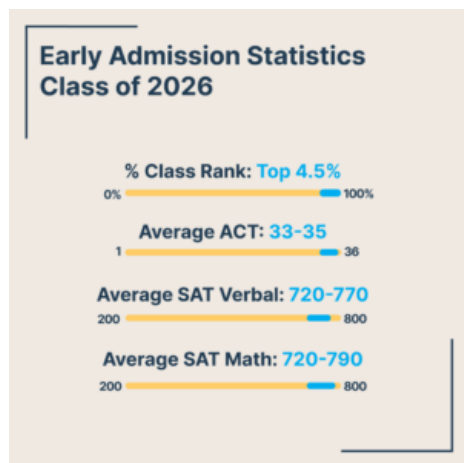

★ 乔治城大学
Georgetown
University

录取 **4** 人

★ 塔夫茨大学
Tufts
University

新增录取 **2** 人

总计录取 **10** 人

★ 波士顿大学
Boston
University

新增录取 **1** 人

总计录取 **7** 人

★ 威斯康星大学麦迪逊分校
University of Wisconsin -
Madison

新增录取 **3** 人

总计录取 **6** 人

据此前的报道，乔治城大学今年EA阶段申请人数为8832，较去年增长了1.4%；881人获得录取，录取率为10%，较去年下降了0.79%。

不同于很多学校因疫情采取考试可选政策（Test Optional），甚至不将SAT/ACT成绩作为考虑因素，乔治城大学仍然保持原有的申请政策：**所有申请者必须提交SAT/ACT成绩**。同时学校也表示欢迎申请者提交已经有的SAT Subject成绩和AP考试成绩。

以下是乔治城大学早申录取学生中间50%的SAT、ACT分数区间及年级排名：

塔夫茨大学今年总计收到超过34800份申请，较上一年申请人数增加了12%。具体的录取数据将于4月初公布。

北京时间4月9日，Ivy Labs创始人孙老师将结合新鲜出炉的录取案例和数据为大家深入剖析美本申请的最新趋势，继续用她温柔坚定的声音带来一场反思与成长的分享，帮助正在申请之路上的学生和家找到方向和力量。敬请期待！

2021-2022美本申请 最新录取结果和趋势分析